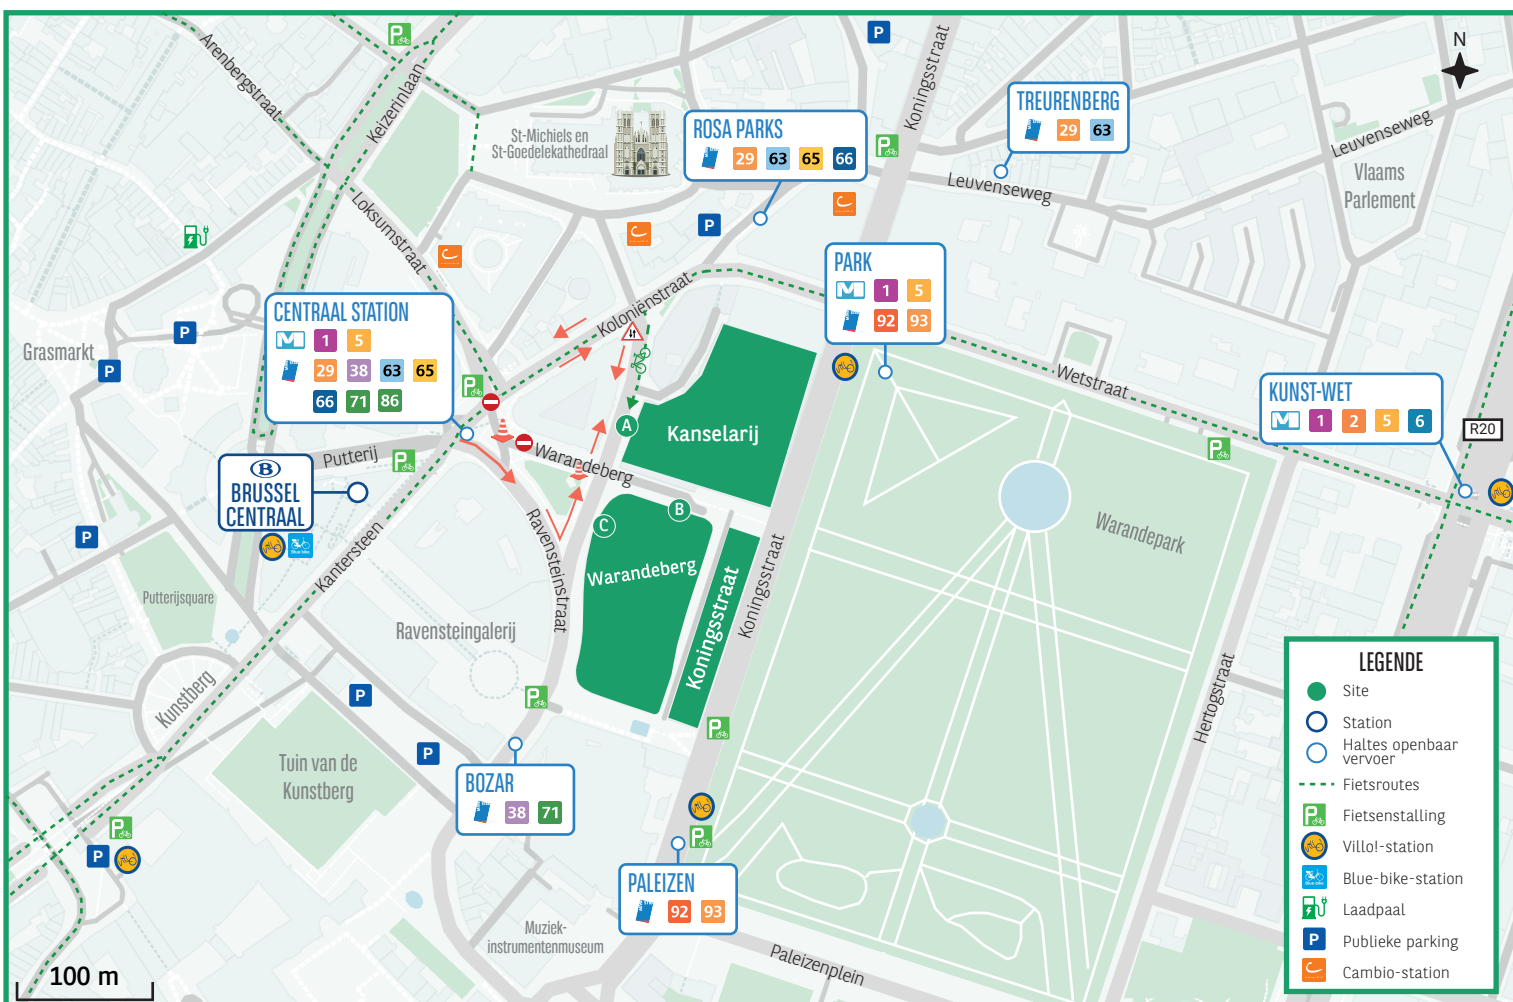

UPTOWN SITE

Onthaal Kanselarij: 02/565.30.60 - 02/565.91.92
Onthaal Warandeberg: 02/228.75.57 - 02/228.75.58

KANSELARIJ

- Warandeberg 8
- Kanselarijstraat 9
- Kanselarijstraat 9

WARANDEBERG

- Warandeberg 3
- Ravensteinstraat 31
- Warandeberg 3

KONINGSSTRAAT

- Koningsstraat 20-30
- Via Kanselarij of Warandeberg
- Warandeberg 3

Tijdelijke werken van de MIVB: verkeersveranderingen

- **A** Ingang fiets parking en auto parking Kanselarij
- **B** Ingang auto en moto parking & laadperron Warandeberg
- **C** Ingang fiets parking Warandeberg